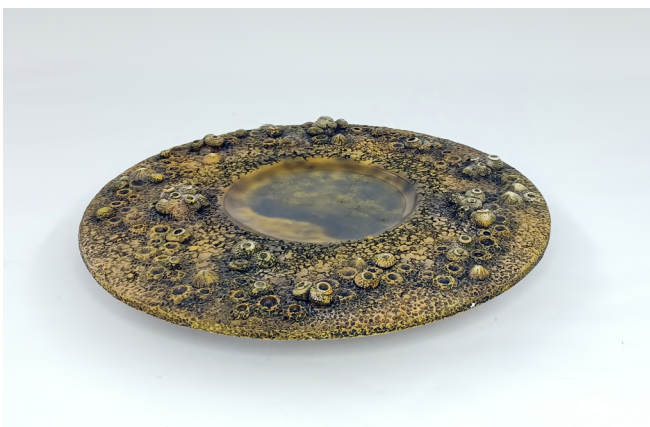

Colección
0314

45x15x15

CABEZA DE ATÚN

Arrahy
0347

30x32x10

PLATO FONDO MARINO

Colección
0342

28 Ø 3h