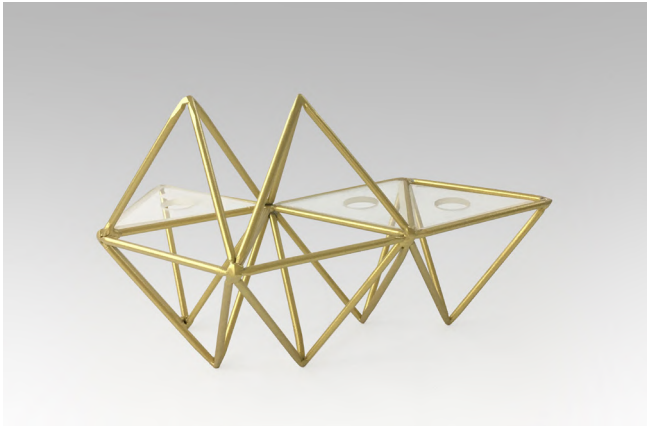

PIRAMIDE DE SADDLE

Colección
0039